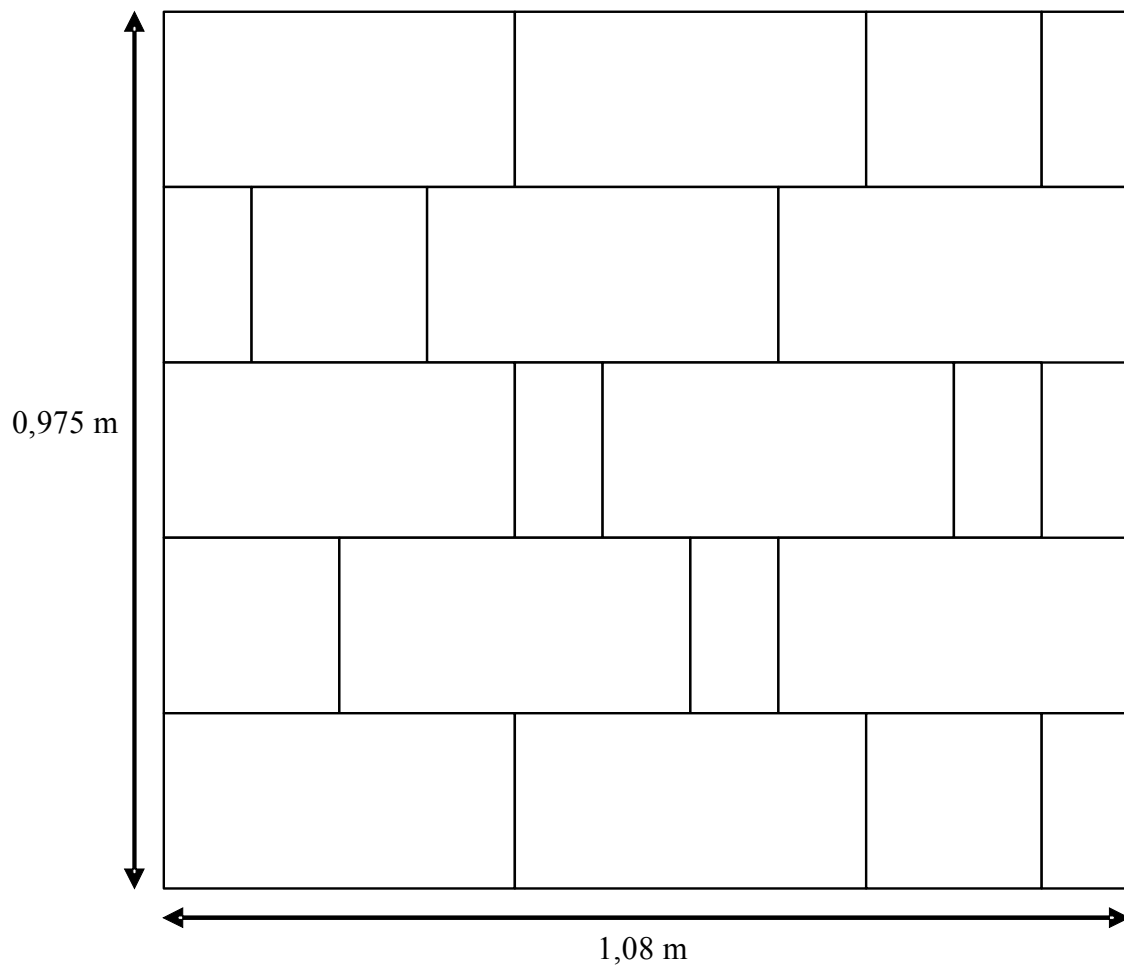

Schéma pokládky obkladu série ROTTERDAM/VALENCIA

Obsah balení: 1 m²

Rozměry a počet prvků v
balení: